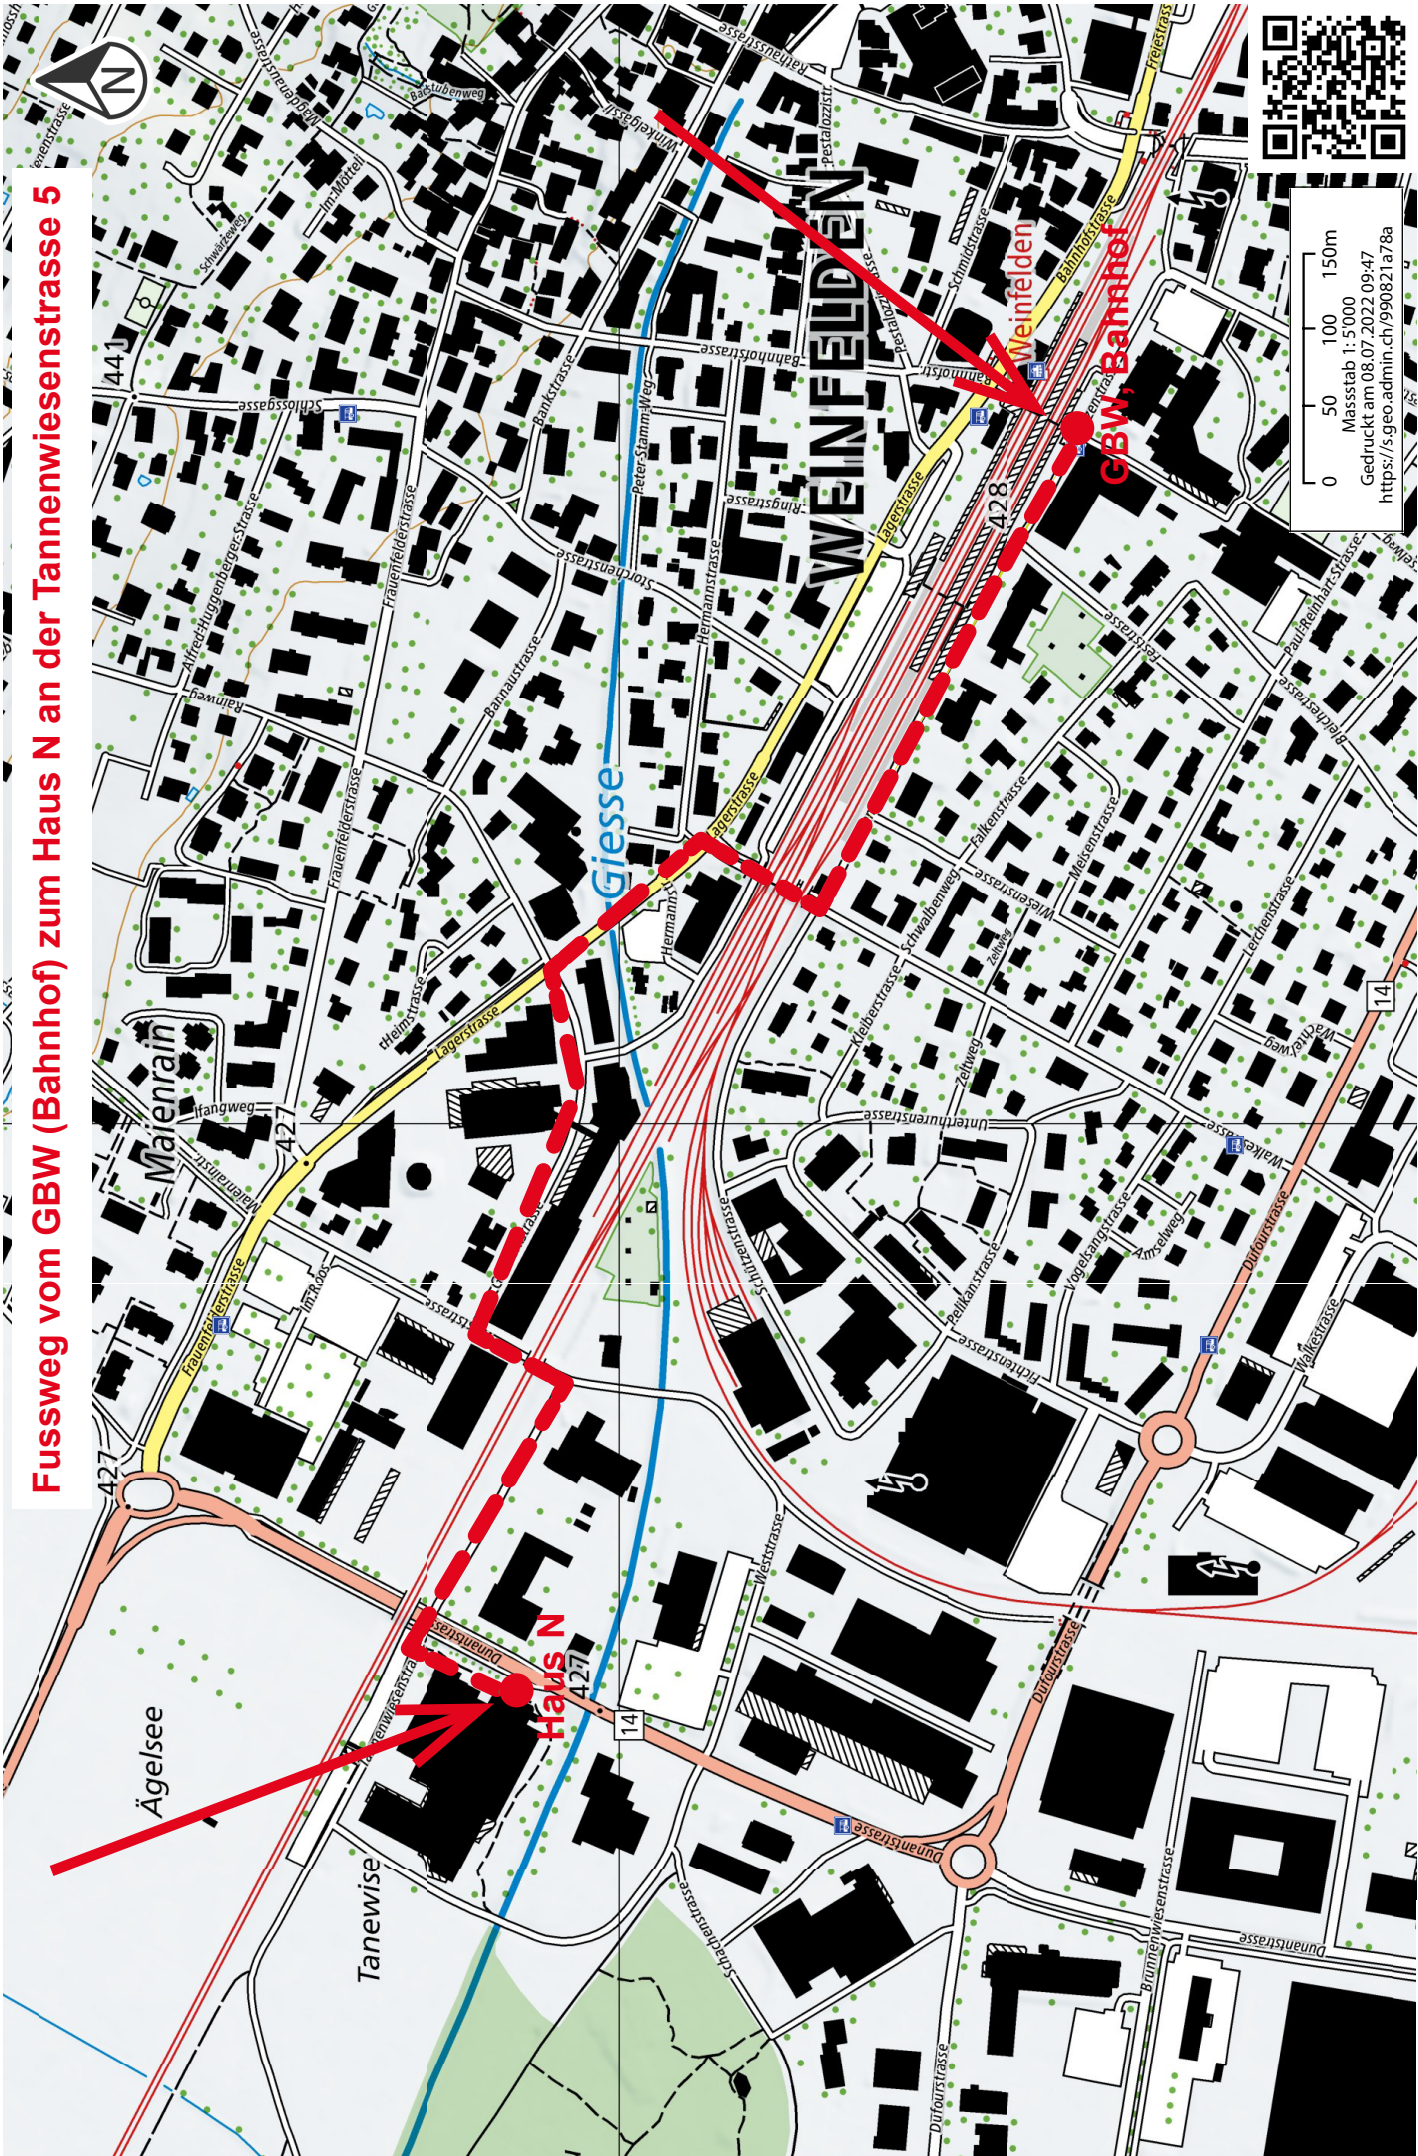

Fussweg vom GBW (Bahnhof) zum Haus N an der Tannenwiesenstrasse 5

www.geo.admin.ch ist ein Portal zur Einsicht von geolokalisierten Informationen, Daten und Diensten, die von öffentlichen Einrichtungen zur Verfügung gestellt werden
Haftung: Obwohl die Bundesbehörden mit aller Sorgfalt auf die Richtigkeit der veröffentlichten Informationen achten, kann hinsichtlich der inhaltlichen Richtigkeit, Genauigkeit, Aktualität, Zuverlässigkeit und Vollständigkeit dieser Informationen keine Gewährleistung übernommen werden. Copyright, Bundesbehörden der Schweizerischen Eidgenossenschaft. <http://www.dDisclaimer.admin.ch>
© swisstopo, BAV, public.geo.admin.ch