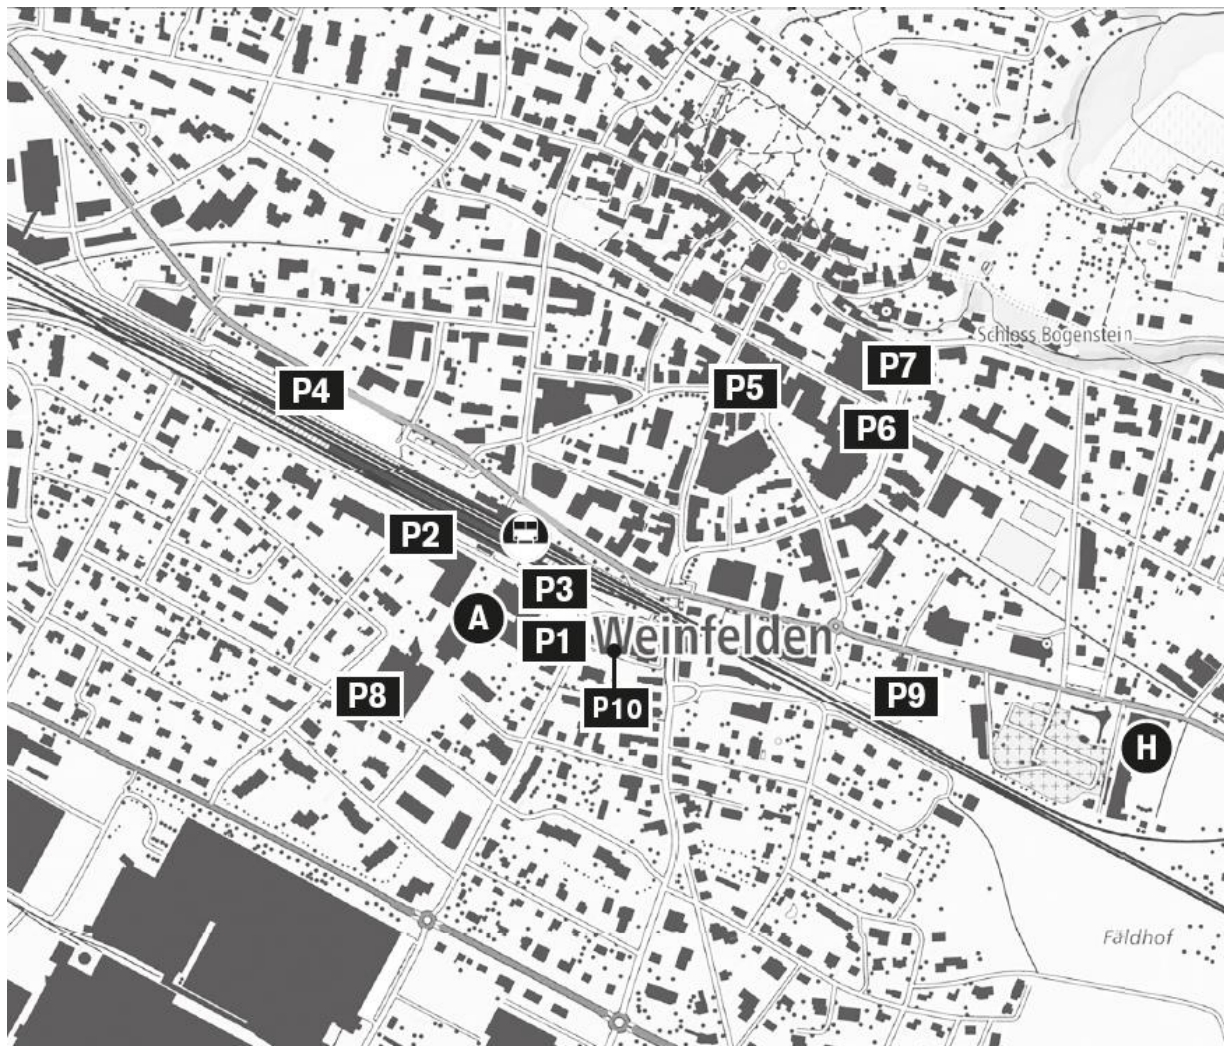

Situationsplan und Parkiermöglichkeiten in Weinfelden

A **Gewerbliches Bildungszentrum**
H **Fachschaft Hauswirtschaft des GBW**

- P 1 BBZ Ost (öffentlich: täglich ab 16.30 – 05.00 Uhr, am Wochenende frei)
- P 2 BBZ Tiefgarage (öffentlich: Mo. – Fr. 16.30 – 22.00 Uhr, Sa. 06.00 – 18.00 Uhr frei)
- P 3 Schützenstrasse (mit Gebühr)
- P 4 Bahnhof (mit Gebühr)
- P 5 Marktplatz (mit Gebühr)
- P 6 TG-Hof (mit Gebühr)
- P 7 Tiefgarage Rössli-Felsen (mit Gebühr)
- P 8 Hallenbad, nur für Hallenbadbenützer (mit Gebühr)
- P 9 Franziskusweg 3 (mit Gebühr)
- P 10 BfGS, Industriestrasse 1 (öffentlich: täglich ab 16.30 – 05.00 Uhr, am Wochenende frei)