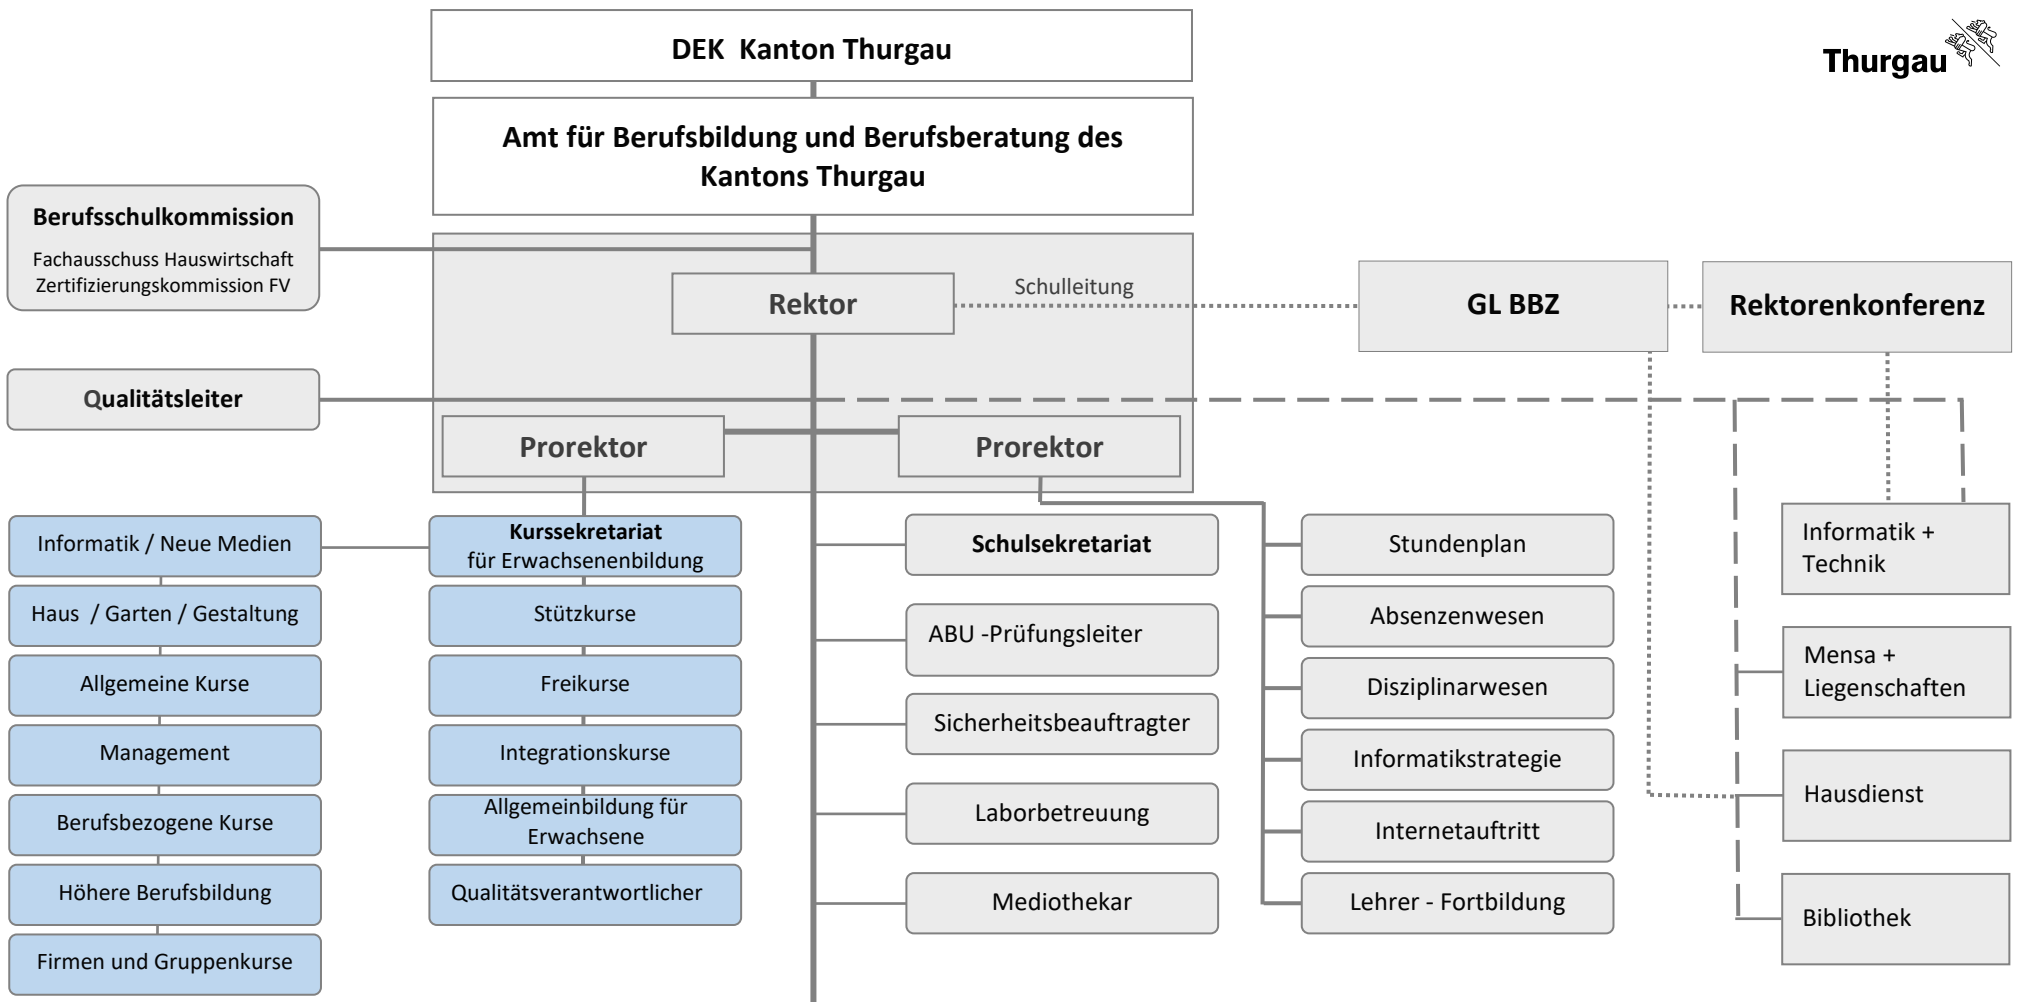

Organigramm des Gewerblichen Bildungszentrums Weinfelden

Erweiterte Schulleitung / Fachschaftsleiter																
Allgemeinbildung EFZ	Allgemeinbildung EBA Koordination Attestausb.	Sport	Automobilberufe	Zweiradmechaniker Motorradmechaniker	Landmaschinen -, Bau - und Motorgerätemechaniker	Forstwarte	Gärtner	Maler	Schreiner	Zimmerleute	Drucktechnologen Polvgrafien	Köche	Restaurationsberufe	Bäcker - Konditoren Konditoren - Confiseure	Hauswirtschaft Brückenangebot HW	Integrationsmassnahmen

Die erweiterte Schulleitung umfasst die Mitglieder der Schulleitung und die Leiter der Fachschaften .